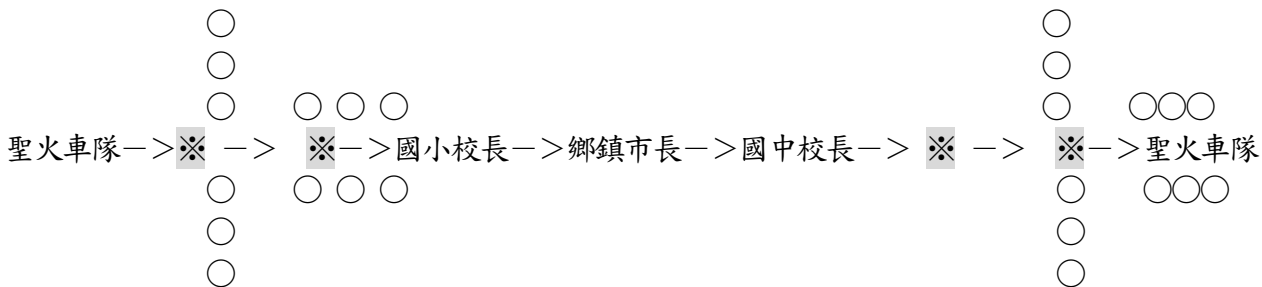

南投縣辦理 113 年全國身心障礙國民運動會【縣內】聖火傳遞計畫

一、傳遞時間及路線：113 年 5 月 23 日(星期四)上午 9 時在南投縣農工商會展中心開始分二段傳遞：

第一段：5 月 23 日上午 9 時由南投縣農工商會展中心—>草屯鎮公所—>國姓鄉公所—>埔里鎮公所—>仁愛鄉公所—>魚池鄉公所—>信義鄉公所—>水里鄉公所（聖火夜宿水里鄉公所）。

第二段：5 月 24 日上午 9 時由水里鄉公所出發—>集集鎮公所—>鹿谷鄉公所—>竹山鎮公所—>名間鄉公所—>中寮鄉公所—>南投市公所—>南投縣農工商會展中心。

二、接力隊組織與傳遞方法：

(一) 聖火傳遞以一人持主火、副火以六人為原則。

(二) 接力隊組織與分站由南投國小、草屯國中、草屯國小、國姓國中、國姓國小、埔里國中、埔里國小、仁愛國中、仁愛國小、魚池國中、魚池國小、水里國中、水里國小、信義國中、信義國小、集集國中、集集國小、鹿谷國中、鹿谷國小、竹山國中、竹山國小、名間國中、名間國小、中寮國中、中寮國小、同德高中負責選派及分配。

(三) 各階段大會聖火專車運至各公所前 10 公尺，即由該鄉鎮市國小聖火隊負責傳遞至公所大門—>聖火傳交國小校長—>交由各鄉鎮市長（合照）—>交由鄉鎮市國中校長—>鄉鎮市國中聖火隊傳遞—>交由大會聖火專車繼續往下一個鄉鎮市傳遞。

三、火炬(主、副火)、聖火宣傳車由籌備單位準備、聖火停留及夜宿期間，請埔里鎮公所、水里鄉公所、名間鄉公所準備簡易聖火台以利安置聖火母火。

四、聖火傳遞時，請本縣警察局派前導車、殿後車各 1 輛擔任前導及殿後工作。

五、聖火途經路線，請各公所派員聯絡沿途機關、住戶、商店於聖火到達時燃放環保鞭炮及鼓掌以示歡迎；並請各鄉鎮市警察分局、派出所派員警在重要十字路口或市區確實維持交通秩序，以策活動安全。

六、各單位派出之車輛用油及員警差旅費，均由各單位負擔。

七、聖火傳遞隊伍排列如下：(1)前導車(2)聖火隊專車 (3) 全障運宣傳車 (4) 殿後警車。

※ 聖火隊傳遞、交接排列方式

※：表示手持主火人員

○：表示手持副火人員